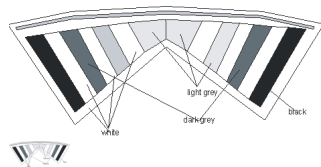

Basicarex standard grau

Kite Only

Bewertung: Noch nicht bewertet

Preis

Verkaufspreis 219,00 €

1-2 months

[Stellen Sie eine Frage zu diesem Produkt](#)

Hersteller [produced for vierleiner-drachen.de](#)

Beschreibung

Spezifikationen

Tuch:	Icarex PC31 (dark Purple is Icarex P31)
Leitkantenlänge	238 cm
Bestabung:	gewickelte Kohlefaser
Verikalverstärkung	ja (Mylar)
Modellgröße:	1.5+ (31,5")
Gewicht	199g
Verfügbare Versionen	standard only
Pilot	Allrounder
Windberiech des BASICAREX	Versionen

8 - 25	standard

Segelklassifizierung	km/h	
Super Ultra Light / Indoor	0 - 5	SUL
Ultra Light / Light	6 - 10	UL
Standard	11 - 20	Standard / STD
Mid Vented	21 - 30	Mid VTD
Full Vented	31 - 40	VTD
Super Vented / String	40 +	XtraVTD / String