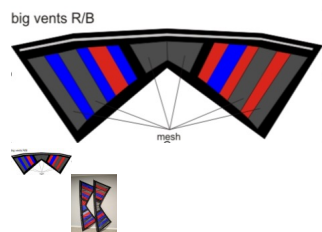

Basic R/B big vent

Kite only

Bewertung: Noch nicht bewertet

Preis

139,00 €

3-5 Days

[Stellen Sie eine Frage zu diesem Produkt](#)

Hersteller [produced for vierleiner-drachen.de](http://produced-for-vierleiner-drachen.de)

Beschreibung

Spezifikationen

Tuch: Nylon P40
Leitkantenlänge: 238 cm
Bestabung: 3fach gewickelte Kohlefaser
Vertikalverstärkung: ja (Mylar)
Modellgröße: 1.5+ (31,5")
Verfügbare Versionen: standard / small vents / big vents
Pilot: Einsteiger / Allrounder

Windberiech der BASIC Versionen

Versionen

11 - 20	standard
15 - 30	small vents
25 - 40	big vents

Segelklassifizierung km/h

Super Ultra Light / Indoor	0 - 5	SUL
Ultra Light / Light	6 - 10	UL
Standard	11 - 20	Standard / STD
Mid Vented	21 - 30	Mid VTD