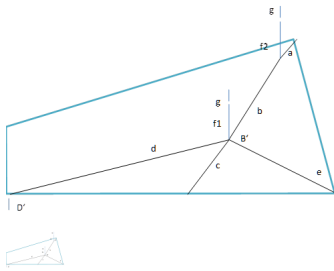

## Quadline Kite 1.5 Ersatzwaage

Bewertung: Noch nicht bewertet

**Preis**  
10,00 €

2-3 Days  
★★★★

[Stellen Sie eine Frage zu diesem Produkt](#)

Beschreibung Größ 1.5

e  
Stabl 78,7  
änge 4 cm  
Span 236,  
weite 22  
cm  
a 28,5  
0 cm  
b 52,0  
0 cm  
c 35,5  
0 cm  
d 76,0  
0 cm  
e 59,0  
0 cm  
f1 12,0  
0 cm  
g 2,00  
cm  
D' 5,00  
cm  
B' 2,00  
cm  
f2 6,00  
cm