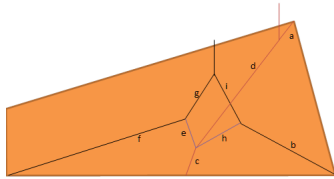

LateNight 1.5 Ersatzwaage

Bewertung: Noch nicht bewertet

Preis
15,00 €

2-3 Days
★★★★

[Stellen Sie eine Frage zu diesem Produkt](#)

Beschreibung Revo Late
lution Night

Stabl 78,6
länge 0 cm
Span 235,
weite 80
cm
a 28,0
0 cm
b 45,0
0 cm
c 13,0
0 cm
d 65,0
0 cm
e 21,0
0 cm
f 64,0
0 cm
g 17,0
0 cm
h 20,0
0 cm
i 15,0
0 cm
TO 11,0
0 cm
TU 11,0
0 cm
Mitte 4,50
cm