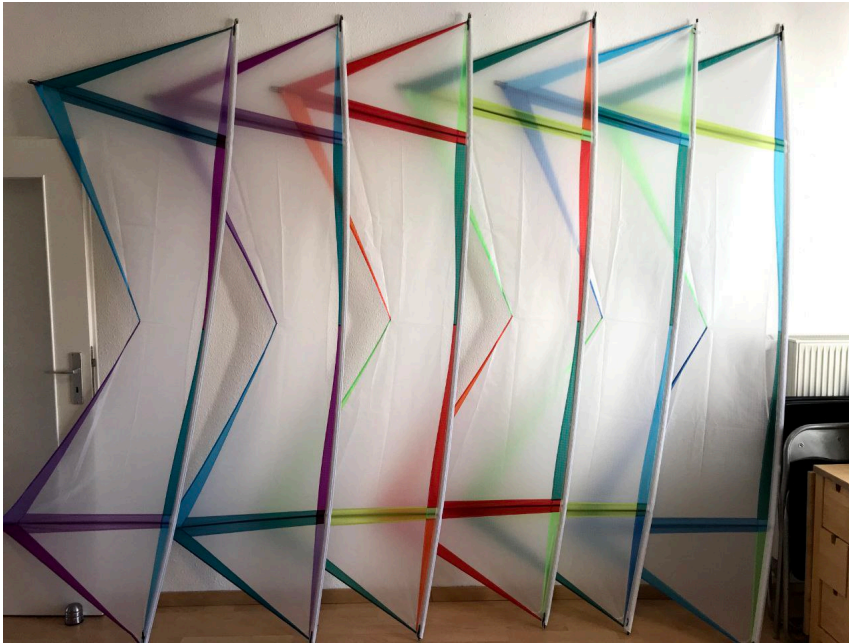

CE XtraLight

Typ: SUL Tuch: Icarex PC31 + Skytex 27 (Vertikalpanel) Leitkantenlänge: 253cm Bestabung: Aurel 700 Modellgröße: 33" Windbereich: 0 - 2
Entwickelt für: Team Outdoor Verfügbare Modifikation: Indoor, Beleuchtung, 2 km/h Cheat